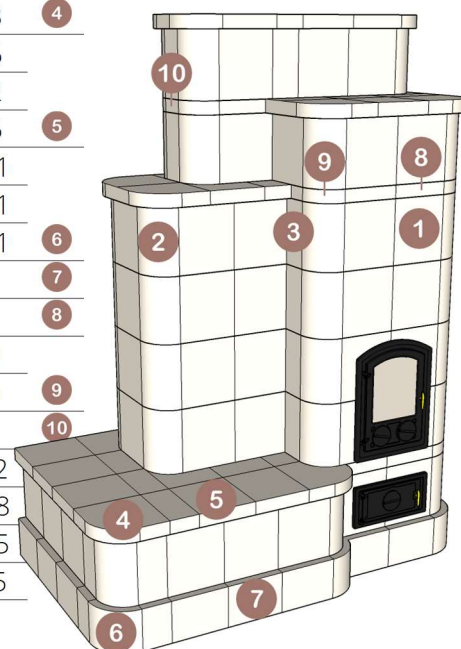

Kályhaház Kft.

+36 (70) 252 5262

kalyhahaz@kalyhahaz.hu

8443 Bánd, Petőfi út 4

14845048-2-19

Kályhacsempe árlista

MEGNEVEZÉS	CSEMPE EGYSÉG	NETTÓ EGYSÉGÁR	BRUTTÓ EGYSÉGÁR	MÉRET
Hosszúkapus közepszem	1	2650	3366	22x25
Kiskapus közepszem	1	2500	3175	22x22
Keretes közepszem	1	2500	3175	22x22
Sima közepszem	1	2650	3366	22x25
Sima közepszem	1	2500	3175	22x22
Hosszúkapus szellőző/dekor csempe	2,5	6625	8414	22x25
Kiskapus szellőző/dekor csempe	2,5	6250	7938	22x22
Keretes szellőző/dekor csempe	2,5	6250	7938	22x22
Hosszúkapus sarok íves	2	5300	6731	25x11x11
Kiskapus sarok íves	2	5000	6350	22x11x11
Keretes sarok íves	2	5000	6350	22x11x11
Sima sarok íves	2	5300	6731	25x11x11
Sima sarok íves	2	5000	6350	22x11x11
Sima sarok derékszög	2	5300	6731	25x11x11
Hosszúkapus sarok 135°	2	5300	6731	11x11x19
Kiskapus sarok 135°	2	5000	6350	11x11x19
Keretes sarok 135°	2	5000	6350	11x11x19
Hosszúkapus félcsempe	1	2650	3366	25x11
Kiskapus félcsempe	1	2500	3175	22x11
Keretes félcsempe	1	2500	3175	22x11
Sima félcsempe	1	2650	3366	25x11
Sima félcsempe	1	2500	3175	22x11
Ívsoros párkány sarok íves kicsi	2	5300	6731	5x16x16
Ívsoros párkány sarok íves nagy	3	7950	10097	5x25x25
Ívsoros párkány sarok 135°	2,5	6625	8414	11x11x29
Minimál párkány sarok íves	3	7950	10097	5x23x23
Minimál párkány sarok derékszög	3	7950	10097	5x23x23
Ívsoros párkány egyenes kicsi	2	5300	6731	5x22x16
Ívsoros párkány egyenes nagy	2,5	6625	8414	5x22x22
Minimál párkány egyenes kicsi	2	5300	6731	5x22x16
Talapzati sarok íves	2	5300	6731	16x11x11
Talapzati sarok derékszög	2	5300	6731	16x11x11
Talapzati sarok 135°	2	5300	6731	16x11x11
Talapzati egyenes	1,5	3975	5048	16x22
Fríz egyenes	1	2650	3366	5x22
Fríz sarok íves	1,75	4637,5	5890	5x11x11
Fríz sarok 135°	1,75	4637,5	5890	5x11x11
Fríz félcsempe	0,8	2120	2692	5x11
Dugóhelyes közepszem	1,5	3975	5048	22x25/22
Füstcső	6	15900	20193	50x18x18
Kupola	5	13250	16828	34,5x22,5
Legyező	9	23850	30290	57xR28,5
Tisztító dugó	0,8	2120	2692	d=13